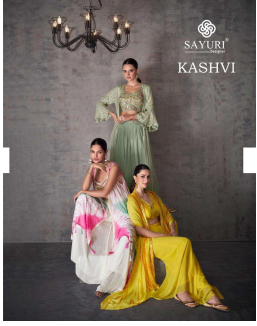

Asliwholesale

BLOUSE FABRIC : REAL GEROGETTE / VISCOS JACQUARD SILK
LEHENGA FABRIC : REAL GEROGETTE / VISCOS JACQUARD SILK