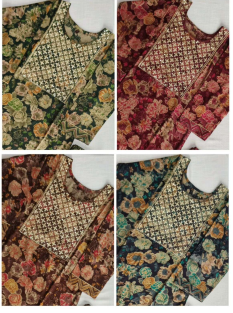

*Asliwholesale*

TOP FABRIC : RAYON CAPSULE PRINT  
BOTTOM FABRIC : RAYON CAPSULE PRINT  
DUPATTA FABRIC : FANCY