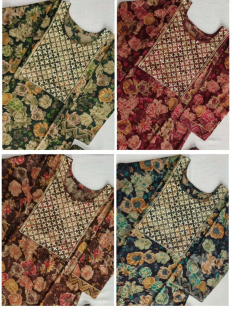

Asliwholesale

TOP FABRIC : RAYON CAPSULE PRINT
BOTTOM FABRIC : RAYON CAPSULE PRINT
DUPATTA FABRIC : FANCY