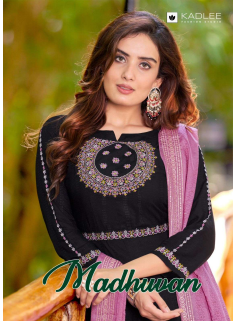

*Asliwholesale*

TOP FABRIC : RAYON

BOTTOM FABRIC : COTTON LYCRA

DUPATTA FABRIC : JACQUARD VISCOSE