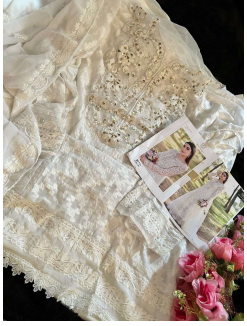

Asliwholesale

TOP FABRIC : GEORGETTE EMBROIDERED
BOTTOM FABRIC : SANTOON
DUPATTA FABRIC : GEORGETTE