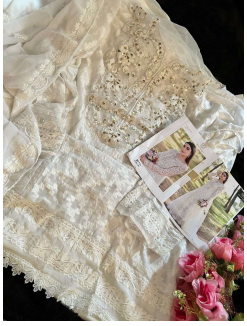

*Asliwholesale*

TOP FABRIC : GEORGETTE EMBROIDERED

BOTTOM FABRIC : SANTOON

DUPATTA FABRIC : GEORGETTE