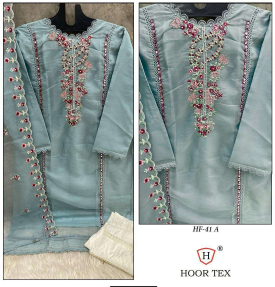

*Asliwholesale*

HI-41A  
HOOR TEX

TOP FABRIC : ORGANZA  
BOTTOM FABRIC : COTTON  
DUPATTA FABRIC : ORGANZA