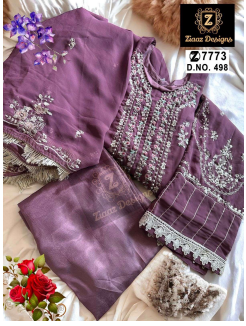

*Asliwholesale*

TOP FABRIC : GEORGETTE EMBROIDERED

BOTTOM FABRIC : SANTOON

DUPATTA FABRIC : GEORGETTE