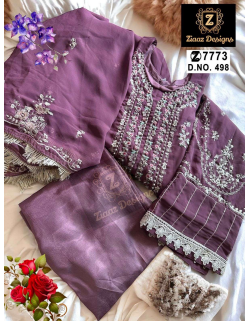

*Asliwholesale*

TOP FABRIC : GEORGETTE EMBROIDERED

BOTTOM FABRIC : SANTOON

DUPATTA FABRIC : GEORGETTE