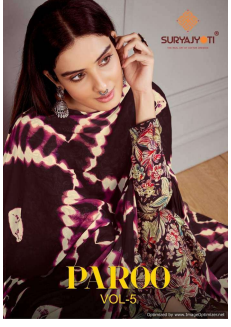

*Asliwholesale*

TOP FABRIC : RAYON (2.50 MTR)

BOTTOM FABRIC : RAYON (2.00 MTR)

DUPATTA FABRIC : COTTON (2.25 MTR)