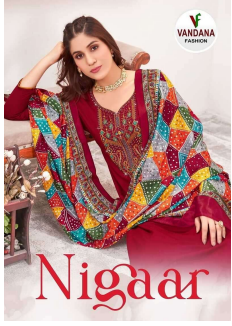

Asliwholesale

TOP FABRIC : RAYON (2.50 MTR)
BOTTOM FABRIC : RAYON (3.00 MTR)
DUPATTA FABRIC : BANDHEJ