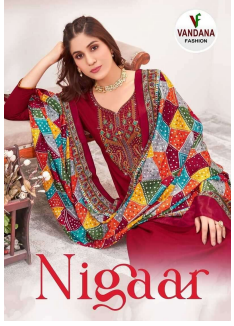

Asliwholesale

TOP FABRIC : RAYON (2.50 MTR)
BOTTOM FABRIC : RAYON (3.00 MTR)
DUPATTA FABRIC : BANDHEJ