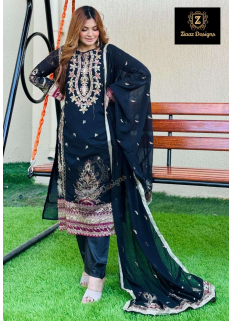

*Asliwholesale*

TOP FABRIC : GEORGETTE EMBROIDERED

BOTTOM FABRIC : SANTOON

DUPATTA FABRIC : GEORGETTE