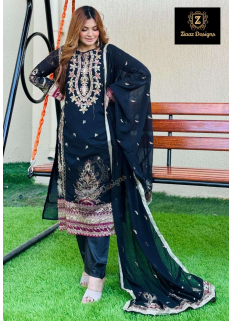

Asliwholesale

TOP FABRIC : GEORGETTE EMBROIDERED
BOTTOM FABRIC : SANTOON
DUPATTA FABRIC : GEORGETTE