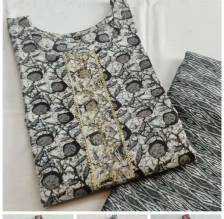

Asliwholesale

D-CAPSULE PRINTS
D.NO. K460

SAPNA

TOP FABRIC : CAPSULE PRINT
BOTTOM FABRIC : CASULE PRINT
DUPATTA FABRIC : FANCY