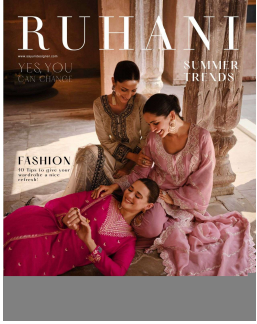

Asliwholesale

TOP FABRIC : REAL GEROGETTE / PREMIUM SILK
BOTTOM FABRIC : REAL GEROGETTE / PREMIUM SILK
DUPATTA FABRIC : REAL GEROGETTE / PREMIUM SILK