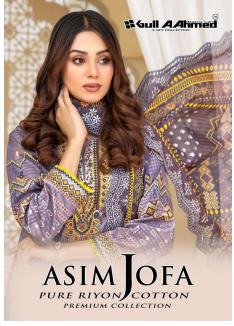

*Asliwholesale*

TOP FABRIC : RAYON COTTON (2.50 MTR)  
BOTTOM FABRIC : RAYON COTTON (2.00 MTR)  
DUPATTA FABRIC : COTTON (2.20 MTR)