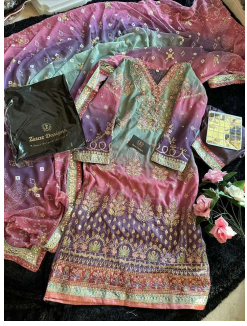

*Asliwholesale*

TOP FABRIC : GEORGETTE EMBROIDERED

BOTTOM FABRIC : SANTOON

DUPATTA FABRIC : GEORGETTE