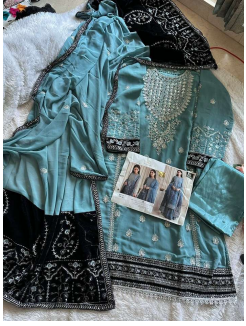

*Asliwholesale*

TOP FABRIC : GEORGETTE EMBROIDERED

BOTTOM FABRIC : SANTOON

DUPATTA FABRIC : GEORGETTE