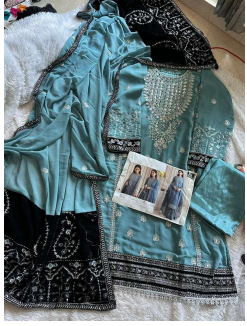

*Asliwholesale*

TOP FABRIC : GEORGETTE EMBROIDERED

BOTTOM FABRIC : SANTOON

DUPATTA FABRIC : GEORGETTE