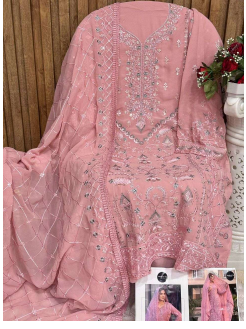

Asliwholesale

TOP FABRIC : GEORGETTE EMBROIDERED

BOTTOM FABRIC : SANTOON

DUPATTA FABRIC : GEORGETTE