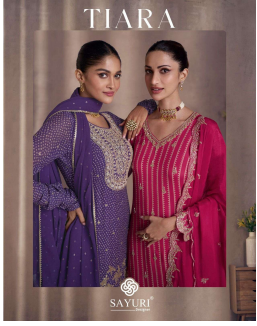

Asliwholesale

TOP FABRIC : CHINON SILK / REAL GEROGETTE
BOTTOM FABRIC : CHINON SILK / REAL GEROGETTE
DUPATTA FABRIC : CHINON SILK / REAL GEROGETTE