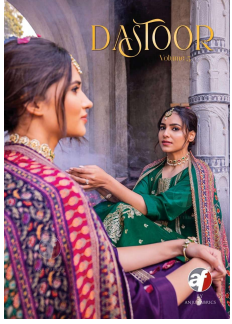

Asliwholesale

TOP FABRIC : NATURAL CREPE
BOTTOM FABRIC : SILK
DUPATTA FABRIC : CHINON