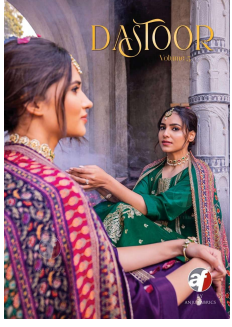

Asliwholesale

TOP FABRIC : NATURAL CREPE
BOTTOM FABRIC : SILK
DUPATTA FABRIC : CHINON