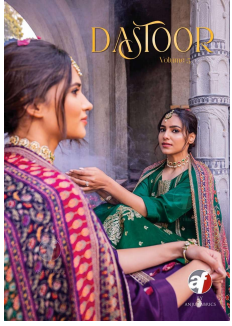

Asliwholesale

TOP FABRIC : NATURAL CREPE
BOTTOM FABRIC : SILK
DUPATTA FABRIC : CHINON