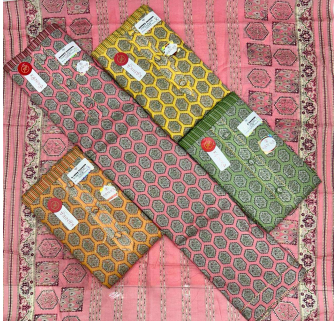

*Asliwholesale*

TOP FABRIC : COTTON (2.50 MTR)

BOTTOM FABRIC : COTTON (2.50 MTR)

DUPATTA FABRIC : COTTON (2.20 MTR)