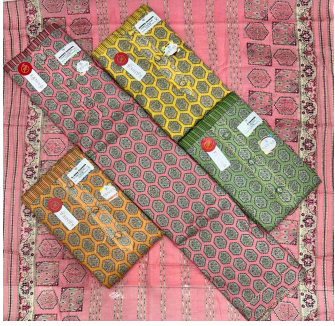

*Asliwholesale*

TOP FABRIC : COTTON (2.50 MTR)

BOTTOM FABRIC : COTTON (2.50 MTR)

DUPATTA FABRIC : COTTON (2.20 MTR)