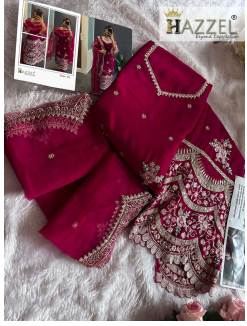

Asliwholesale

TOP FABRIC : GEORGETTE
BOTTOM FABRIC : SANTOON
DUPATTA FABRIC : BUTTERFLY NET