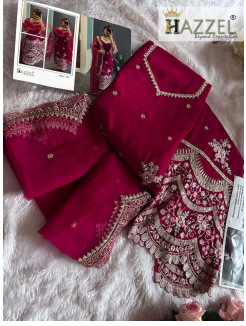

Asliwholesale

TOP FABRIC : GEORGETTE
BOTTOM FABRIC : SANTOON
DUPATTA FABRIC : BUTTERFLY NET