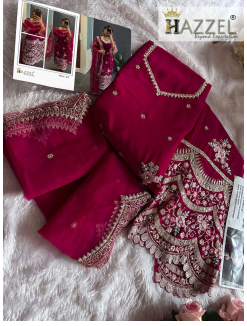

*Asliwholesale*

TOP FABRIC : GEORGETTE  
BOTTOM FABRIC : SANTOON  
DUPATTA FABRIC : BUTTERFLY NET