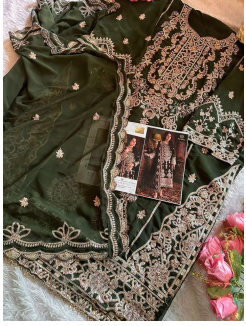

*Asliwholesale*

TOP FABRIC : GEORGETTE EMBROIDERED

BOTTOM FABRIC : SANTOON

DUPATTA FABRIC : GEORGETTE