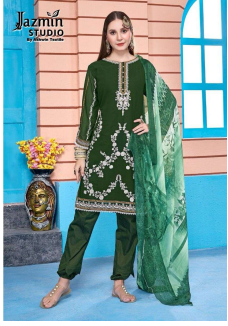

Asliwholesale

TOP FABRIC : FAUX GEORGETTE
BOTTOM FABRIC : COTTON STRETCHABLE
DUPATTA FABRIC : FANCY