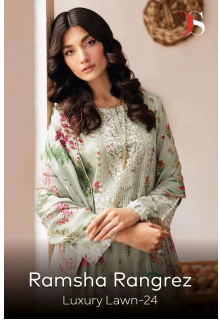

*Asliwholesale*

Ramsha Rangrez  
Luxury Lawn-24

**TOP FABRIC : COTTON**  
**BOTTOM FABRIC : SEMI LAWN**  
**DUPATTA FABRIC : CHIFFON/COTTON**