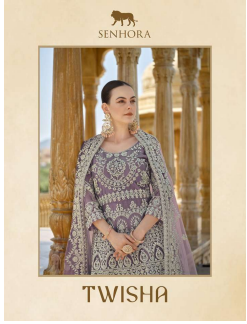

Asliwholesale

TOP FABRIC : BUTTERFLY NET EMBROIDERED
BOTTOM FABRIC : SATIN
DUPATTA FABRIC : BUTTERFLY NET