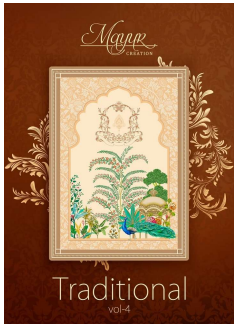

*Asliwholesale*

TOP FABRIC : COTTON (2.50 MTR)  
BOTTOM FABRIC : COTTON (2.50 MTR)  
DUPATTA FABRIC : COTTON (2.20 MTR)