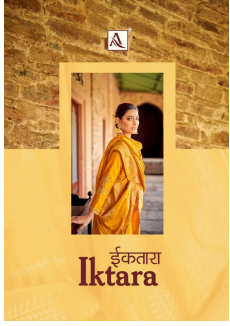

Asliwholesale

TOP FABRIC : FANCY
BOTTOM FABRIC : SANTOON
DUPATTA FABRIC : VISCOSE JACQUARD