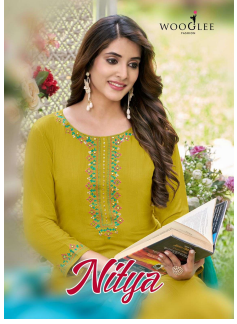

Asliwholesale

TOP FABRIC : RAYON
BOTTOM FABRIC : COTTON LYCRA
DUPATTA FABRIC : MUSLIN