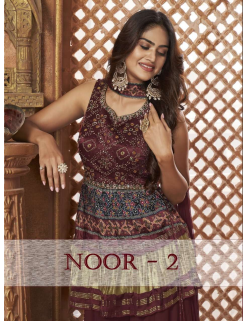

*Asliwholesale*

TOP FABRIC : SILK  
BOTTOM FABRIC : GEORGETTE