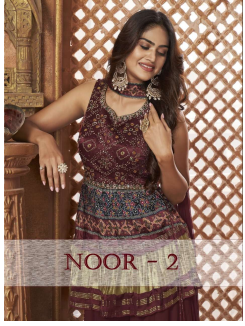

Asliwholesale

TOP FABRIC : SILK
BOTTOM FABRIC : GEORGETTE