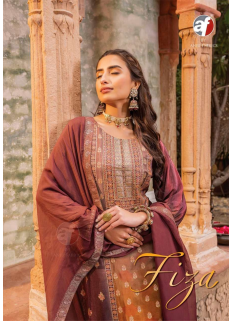

*Asliwholesale*

TOP FABRIC : NATURAL CREPE  
BOTTOM FABRIC : SILK  
DUPATTA FABRIC : CHINON