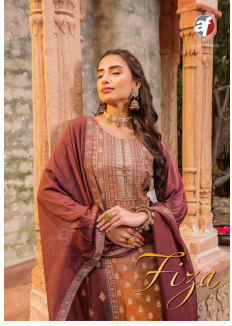

Asliwholesale

TOP FABRIC : NATURAL CREPE
BOTTOM FABRIC : SILK
DUPATTA FABRIC : CHINON