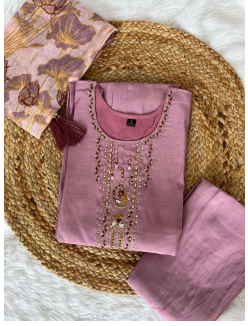

Asliwholesale

TOP FABRIC : ROMAN SILK
BOTTOM FABRIC : RAYON LYCRA
DUPATTA FABRIC : CHANDERI SILK