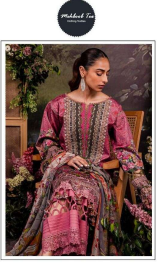

Asliwholesale

JADE BLISS
VOL-11

TOP FABRIC : COTTON
BOTTOM FABRIC : SEMI LAWN
DUPATTA FABRIC : CHIFFON/COTTON