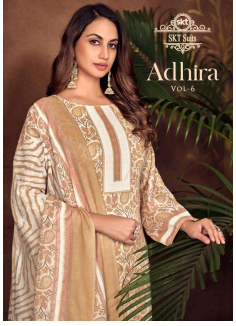

*Asliwholesale*

TOP FABRIC : COTTON (2.50 MTR)

BOTTOM FABRIC : COTTON (2.50 MTR)

DUPATTA FABRIC : COTTON (2.20 MTR)