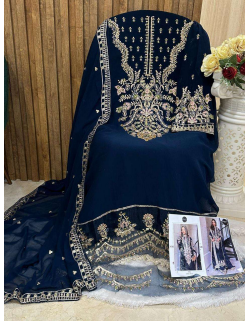

Asliwholesale

TOP FABRIC : GEORGETTE EMBROIDERED
BOTTOM FABRIC : SANTOON
DUPATTA FABRIC : FAUX GEORGETTE