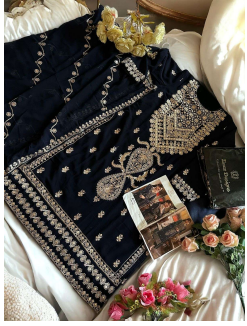

*Asliwholesale*

TOP FABRIC : GEORGETTE EMBROIDERED

BOTTOM FABRIC : SANTOON

DUPATTA FABRIC : GEORGETTE