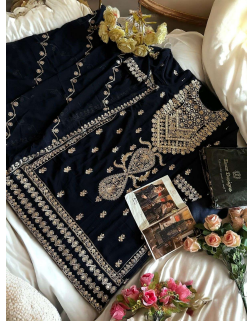

*Asliwholesale*

TOP FABRIC : GEORGETTE EMBROIDERED

BOTTOM FABRIC : SANTOON

DUPATTA FABRIC : GEORGETTE