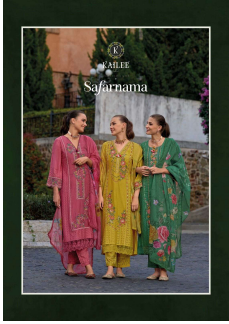

*Asliwholesale*

TOP FABRIC : VISCOSE MUSLIN

BOTTOM FABRIC : MUSLIN

DUPATTA FABRIC : TABBY SILK DIGITAL PRINTED