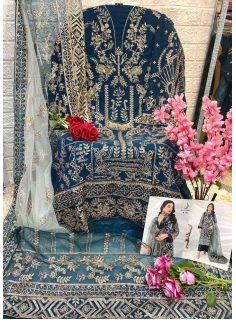

*Asliwholesale*

TOP FABRIC : FAUX GEORGETTE

BOTTOM FABRIC : SANTOON

DUPATTA FABRIC : BUTTERFLY NET