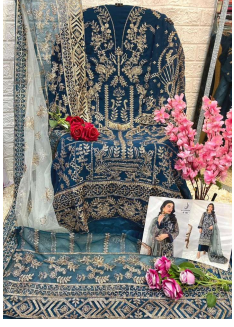

*Asliwholesale*

TOP FABRIC : FAUX GEORGETTE

BOTTOM FABRIC : SANTOON

DUPATTA FABRIC : BUTTERFLY NET