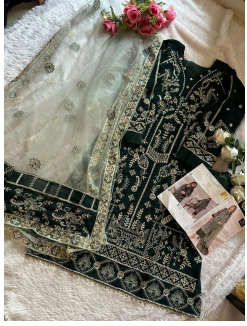

Asliwholesale

TOP FABRIC : GEORGETTE
BOTTOM FABRIC : SANTOON
DUPATTA FABRIC : NET