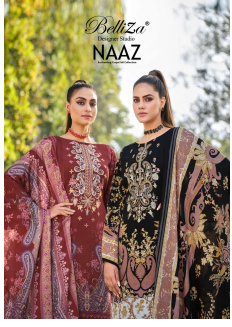

Asliwholesale

TOP FABRIC : CREPE (2.50 MTR)
BOTTOM FABRIC : CREPE (2.00 MTR)
DUPATTA FABRIC : CHINON (3.00 MTR)