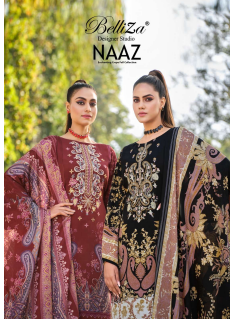

Asliwholesale

TOP FABRIC : CREPE (2.50 MTR)
BOTTOM FABRIC : CREPE (2.00 MTR)
DUPATTA FABRIC : CHINON (3.00 MTR)