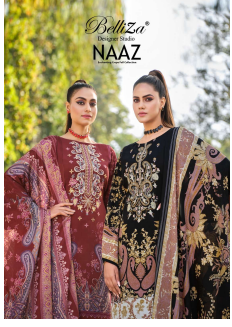

*Asliwholesale*

TOP FABRIC : CREPE (2.50 MTR)  
BOTTOM FABRIC : CREPE (2.00 MTR)  
DUPATTA FABRIC : CHINON (3.00 MTR)