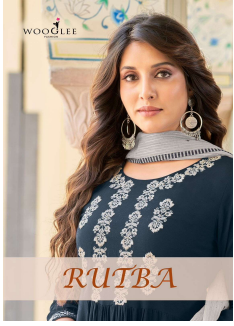

Asliwholesale

TOP FABRIC : RAYON
BOTTOM FABRIC : COTTON LYCRA
DUPATTA FABRIC : GEORGETTE