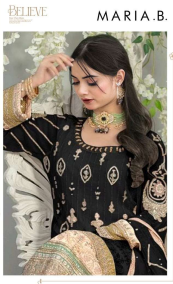

Asliwholesale

TOP FABRIC : FAUX GEORGETTE
BOTTOM FABRIC : SANTOON
DUPATTA FABRIC : GEORGETTE