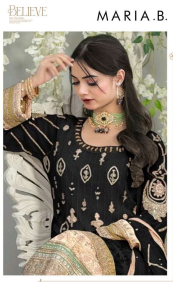

Asliwholesale

TOP FABRIC : FAUX GEORGETTE
BOTTOM FABRIC : SANTOON
DUPATTA FABRIC : GEORGETTE