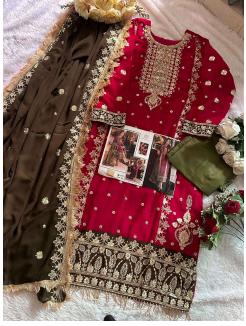

*Asliwholesale*

TOP FABRIC : GEORGETTE EMBROIDERED

BOTTOM FABRIC : SANTOON

DUPATTA FABRIC : GEORGETTE