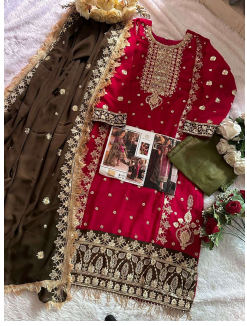

*Asliwholesale*

TOP FABRIC : GEORGETTE EMBROIDERED

BOTTOM FABRIC : SANTOON

DUPATTA FABRIC : GEORGETTE