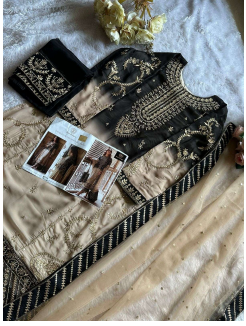

Asliwholesale

TOP FABRIC : GEORGETTE
BOTTOM FABRIC : SANTOON
DUPATTA FABRIC : NET