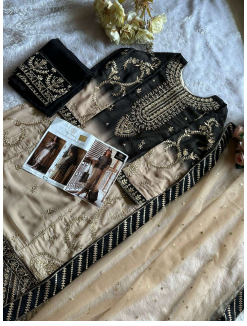

Asliwholesale

TOP FABRIC : GEORGETTE
BOTTOM FABRIC : SANTOON
DUPATTA FABRIC : NET