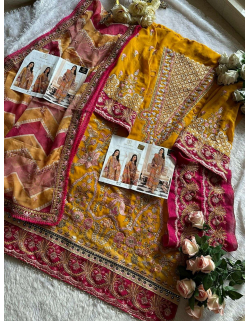

*Asliwholesale*

TOP FABRIC : GEORGETTE  
BOTTOM FABRIC : SANTOON  
DUPATTA FABRIC : SILK