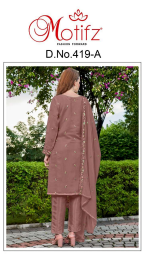

Motifz
D.No.419-A

TOP FABRIC : CHECK THE IMAGE ABOVE