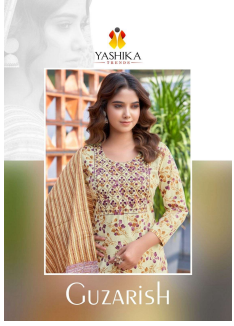

*Asliwholesale*

TOP FABRIC : COTTON (2.50 MTR)  
BOTTOM FABRIC : COTTON (2.50 MTR)  
DUPATTA FABRIC : COTTON (2.20 MTR)