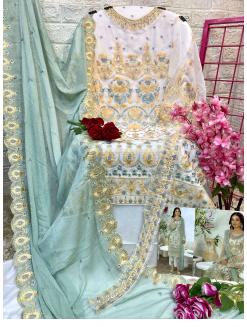

Asliwholesale

TOP FABRIC : FAUX GEORGETTE
BOTTOM FABRIC : SANTOON
DUPATTA FABRIC : NAZMEEN