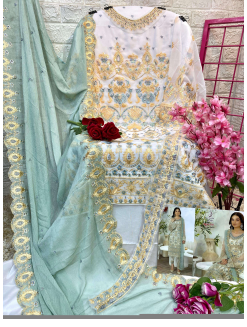

Asliwholesale

TOP FABRIC : FAUX GEORGETTE
BOTTOM FABRIC : SANTOON
DUPATTA FABRIC : NAZMEEN