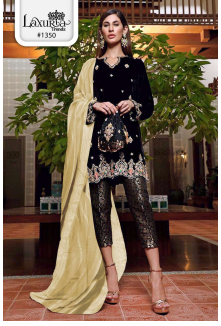

Asliwholesale

TOP FABRIC : VELVET EMBROIDERED

BOTTOM FABRIC : JACQUARD

DUPATTA FABRIC : ORGANZA