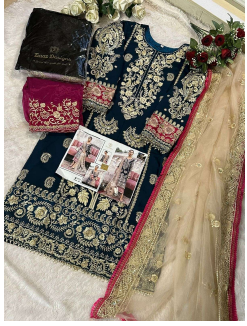

Asliwholesale

TOP FABRIC : GEORGETTE
BOTTOM FABRIC : SANTOON
DUPATTA FABRIC : NET