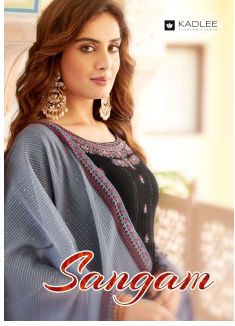

Asliwholesale

TOP FABRIC : WRINKLE RAYON
BOTTOM FABRIC : COTTON
DUPATTA FABRIC : GEORGETTE