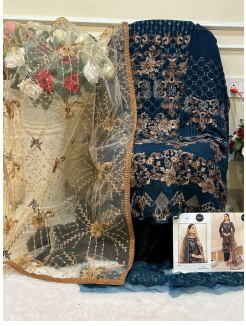

Asliwholesale

TOP FABRIC : GEORGETTE
BOTTOM FABRIC : SANTOON
DUPATTA FABRIC : NET