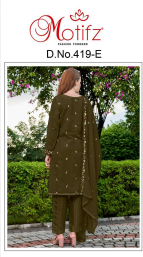

Motifz
D.No.419-E

TOP FABRIC : CHECK THE IMAGE ABOVE